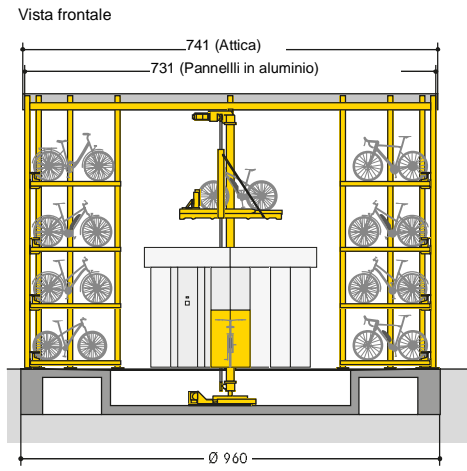

## WÖHR BIKESAFE 885 | torretta | 4 piani

■ WÖHR Bikesafe 885/16 (58 posti), larghezza del manubrio 76 cm

■ WÖHR Bikesafe 885/16 (58 posti), larghezza del manubrio 83 cm

Vista frontale

Vista laterale

Sezione livello di parcheggio

Sezione livello d'ingresso

Sezione della fondazione vista frontale

Sezione della fondazione vista laterale

Fondazione vista dall'altro

■ WÖHR Bikesafe 885/20 (74 posti), larghezza del manubrio 76 cm

■ WÖHR Bikesafe 885/20 (74 posti), larghezza del manubrio 83 cm

Vista frontale

Vista laterale

Sezione livello di parcheggio

Sezione livello d'ingresso

Sezione della fondazione vista frontale

Sezione della fondazione vista laterale

Fondazione vista dall'altro

■ WÖHR Bikesafe 885/24 (90 posti), larghezza del manubrio 76 cm

Sezione livello di parcheggio

Sezione livello d'ingresso

Sezione della fondazione vista frontale

Sezione della fondazione vista laterale

Fondazione vista dall'altro

■ WÖHR Bikesafe 885/24 (90 posti), larghezza del manubrio 83 cm