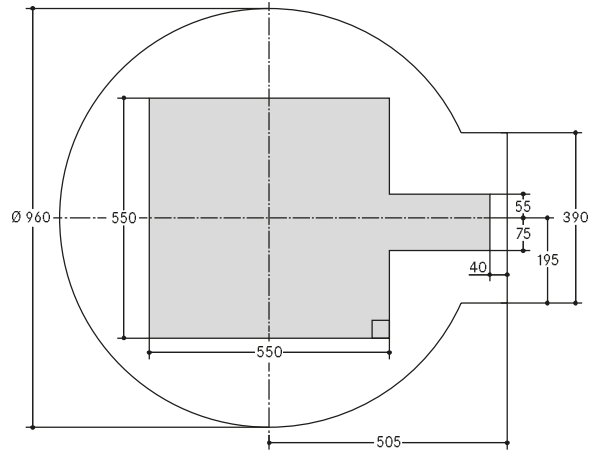

Sezione livello d'ingresso

Sezione della fondazione vista frontale

Sezione della fondazione vista laterale

Fondazione vista dall'altro

■ WÖHR Bikesafe 885/20 (74 posti), larghezza del manubrio 76 cm

■ WÖHR Bikesafe 885/20 (74 posti), larghezza del manubrio 83 cm

Vista frontale

Vista laterale

Sezione livello di parcheggio

Sezione livello d'ingresso

Sezione della fondazione vista frontale

Sezione della fondazione vista laterale

Fondazione vista dall'altro

■ WÖHR Bikesafe 885/24 (90 posti), larghezza del manubrio 76 cm

Sezione livello di parcheggio

Sezione livello d'ingresso

Sezione della fondazione vista frontale

Sezione della fondazione vista laterale

Fondazione vista dall'altro

■ WÖHR Bikesafe 885/24 (90 posti), larghezza del manubrio 83 cm

■ **Dimensioni**

- Tutte le dimensioni sono dimensioni minime finite
- Inoltre devono essere prese in considerazione anche le tolleranze secondo VOB Parte C (DIN 18330, 18331) e DIN 18202.
- Tutte le dimensioni sono in cm