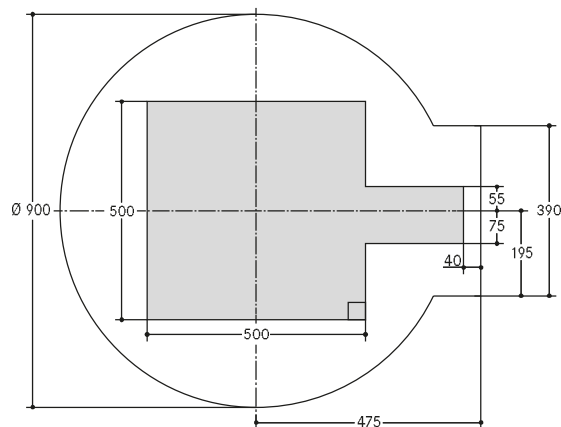

## WÖHR BIKESAFE 885 | torretta | 4 piani

■ WÖHR Bikesafe 885/16 (58 posti), larghezza del manubrio 76 cm

■ WÖHR Bikesafe 885/16 (58 posti), larghezza del manubrio 83 cm

Vista frontale

Vista laterale

Sezione livello di parcheggio

Sezione livello d'ingresso

Sezione della fondazione vista frontale

Sezione della fondazione vista laterale

Fondazione vista dall'altro

■ WÖHR Bikesafe 885/20 (74 posti), larghezza del manubrio 76 cm

■ WÖHR Bikesafe 885/20 (74 posti), larghezza del manubrio 83 cm

Vista frontale

Vista laterale

Sezione livello di parcheggio

Sezione livello d'ingresso

Sezione della fondazione vista frontale

Sezione della fondazione vista laterale

Fondazione vista dall'altro

■ WÖHR Bikesafe 885/24 (90 posti), larghezza del manubrio 76 cm

Sezione livello di parcheggio

Sezione livello d'ingresso

Sezione della fondazione vista frontale

Sezione della fondazione vista laterale

Fondazione vista dall'altro

■ WÖHR Bikesafe 885/24 (90 posti), larghezza del manubrio 83 cm