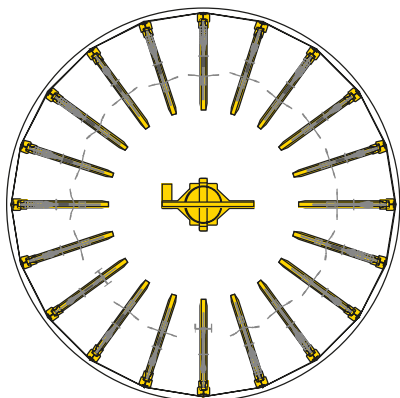

## WÖHR BIKESAFE 885 | torretta | 4 piani

■ WÖHR Bikesafe 885/16 (58 posti), larghezza del manubrio 76 cm

■ WÖHR Bikesafe 885/16 (58 posti), larghezza del manubrio 83 cm

Vista frontale

Vista laterale

Sezione livello di parcheggio

Sezione livello d'ingresso

Sezione della fondazione vista frontale

Sezione della fondazione vista laterale

Fondazione vista dall'altro

■ WÖHR Bikesafe 885/20 (74 posti), larghezza del manubrio 76 cm

■ WÖHR Bikesafe 885/20 (74 posti), larghezza del manubrio 83 cm

Vista frontale

Vista laterale

Sezione livello di parcheggio

Sezione livello d'ingresso

Sezione della fondazione vista frontale

Sezione della fondazione vista laterale

Fondazione vista dall'altro

■ WÖHR Bikesafe 885/24 (90 posti), larghezza del manubrio 76 cm

Sezione livello di parcheggio

Sezione livello d'ingresso

Sezione della fondazione vista frontale

Sezione della fondazione vista laterale

Fondazione vista dall'altro

■ WÖHR Bikesafe 885/24 (90 posti), larghezza del manubrio 83 cm