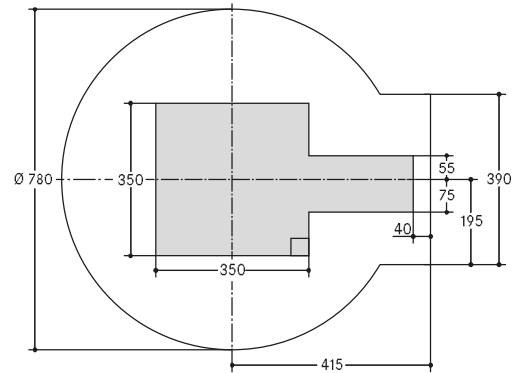

## WÖHR BIKESAFE 885 | torretta | 4 piani

■ WÖHR Bikesafe 885/16 (58 posti), larghezza del manubrio 76 cm

■ WÖHR Bikesafe 885/16 (58 posti), larghezza del manubrio 83 cm

Vista frontale

Vista laterale

Sezione livello di parcheggio

Sezione livello d'ingresso

Sezione della fondazione vista frontale

Sezione della fondazione vista laterale

Fondazione vista dall'altro

■ WÖHR Bikesafe 885/20 (74 posti), larghezza del manubrio 76 cm

■ WÖHR Bikesafe 885/20 (74 posti), larghezza del manubrio 83 cm

Vista frontale

Vista laterale

Sezione livello di parcheggio

Sezione livello d'ingresso

Sezione della fondazione vista frontale

Sezione della fondazione vista laterale

Fondazione vista dall'altro

■ WÖHR Bikesafe 885/24 (90 posti), larghezza del manubrio 76 cm

Sezione livello di parcheggio

Sezione livello d'ingresso

Sezione della fondazione vista frontale

Sezione della fondazione vista laterale

Fondazione vista dall'altro

■ WÖHR Bikesafe 885/24 (90 posti), larghezza del manubrio 83 cm