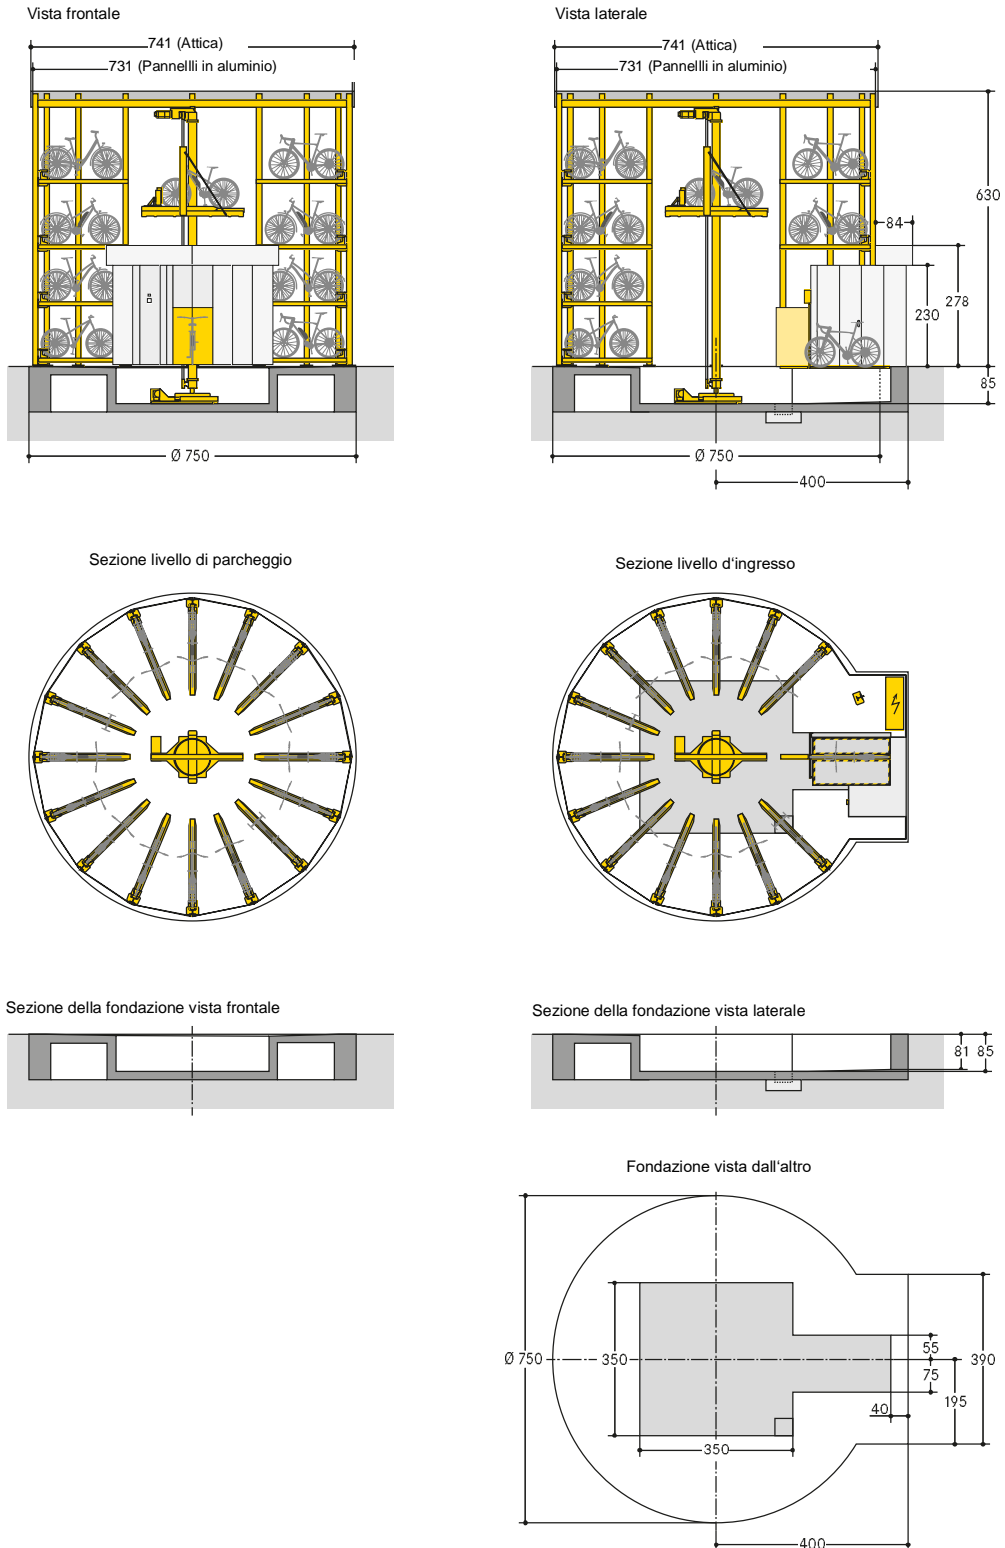

## WÖHR BIKESAFE 885 | torretta | 4 piani

■ WÖHR Bikesafe 885/16 (58 posti), larghezza del manubrio 76 cm

■ WÖHR Bikesafe 885/16 (58 posti), larghezza del manubrio 83 cm

Vista frontale

Vista laterale

Sezione livello di parcheggio

Sezione livello d'ingresso

Sezione della fondazione vista frontale

Sezione della fondazione vista laterale

Fondazione vista dall'altro

■ WÖHR Bikesafe 885/20 (74 posti), larghezza del manubrio 76 cm

■ WÖHR Bikesafe 885/20 (74 posti), larghezza del manubrio 83 cm

Vista frontale

Vista laterale

Sezione livello di parcheggio

Sezione livello d'ingresso

Sezione della fondazione vista frontale

Sezione della fondazione vista laterale

Fondazione vista dall'altro

■ WÖHR Bikesafe 885/24 (90 posti), larghezza del manubrio 76 cm

Sezione livello di parcheggio

Sezione livello d'ingresso

Sezione della fondazione vista frontale

Sezione della fondazione vista laterale

Fondazione vista dall'altro

■ WÖHR Bikesafe 885/24 (90 posti), larghezza del manubrio 83 cm