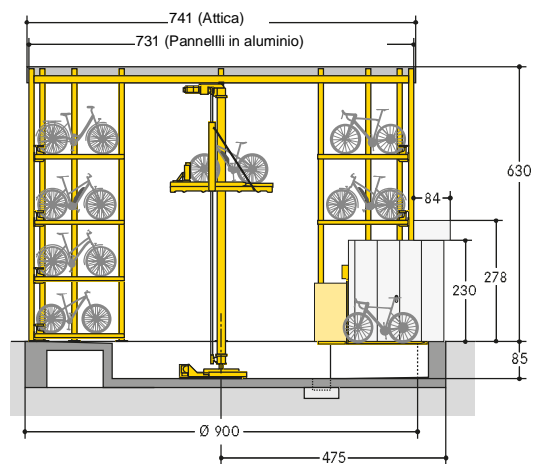

## WÖHR BIKESAFE 885 | torretta | 4 piani

■ WÖHR Bikesafe 885/16 (58 posti), larghezza del manubrio 76 cm

■ WÖHR Bikesafe 885/16 (58 posti), larghezza del manubrio 83 cm

Vista frontale

Vista laterale

Sezione livello di parcheggio

Sezione livello d'ingresso

Sezione della fondazione vista frontale

Sezione della fondazione vista laterale

Fondazione vista dall'altro

■ WÖHR Bikesafe 885/20 (74 posti), larghezza del manubrio 76 cm

■ WÖHR Bikesafe 885/20 (74 posti), larghezza del manubrio 83 cm

Vista frontale

Vista laterale

Sezione livello di parcheggio

Sezione livello d'ingresso

Sezione della fondazione vista frontale

Sezione della fondazione vista laterale

Fondazione vista dall'altro

■ WÖHR Bikesafe 885/24 (90 posti), larghezza del manubrio 76 cm

Sezione livello di parcheggio

Sezione livello d'ingresso

Sezione della fondazione vista frontale

Sezione della fondazione vista laterale

Fondazione vista dall'altro

■ WÖHR Bikesafe 885/24 (90 posti), larghezza del manubrio 83 cm