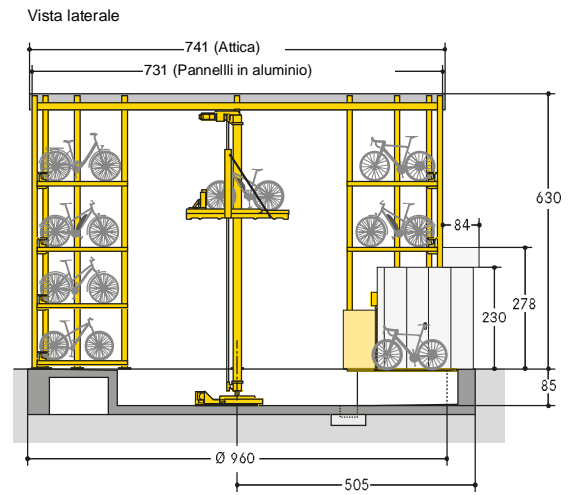

Sezione livello d'ingresso

Sezione della fondazione vista frontale

Sezione della fondazione vista laterale

Fondazione vista dall'altro

■ WÖHR Bikesafe 885/20 (74 posti), larghezza del manubrio 76 cm

■ WÖHR Bikesafe 885/20 (74 posti), larghezza del manubrio 83 cm

Vista frontale

Vista laterale

Sezione livello di parcheggio

Sezione livello d'ingresso

Sezione della fondazione vista frontale

Sezione della fondazione vista laterale

Fondazione vista dall'altro

■ WÖHR Bikesafe 885/24 (90 posti), larghezza del manubrio 76 cm

Sezione livello di parcheggio

Sezione livello d'ingresso

Sezione della fondazione vista frontale

Sezione della fondazione vista laterale

Fondazione vista dall'altro

■ WÖHR Bikesafe 885/24 (90 posti), larghezza del manubrio 83 cm

■ **Dimensioni**

- Tutte le dimensioni sono dimensioni minime finite
- Inoltre devono essere prese in considerazione anche le tolleranze secondo VOB Parte C (DIN 18330, 18331) e DIN 18202.
- Tutte le dimensioni sono in cm