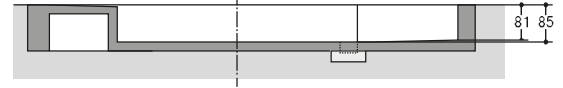

Sezione livello di parcheggio

Sezione livello d'ingresso

Sezione della fondazione vista frontale

Sezione della fondazione vista laterale

Fondazione vista dall'altro

■ WÖHR Bikesafe 885/24 (90 posti), larghezza del manubrio 83 cm

■ **Dimensioni**

- Tutte le dimensioni sono dimensioni minime finite
- Inoltre devono essere prese in considerazione anche le tolleranze secondo VOB Parte C (DIN 18330, 18331) e DIN 18202.
- Tutte le dimensioni sono in cm