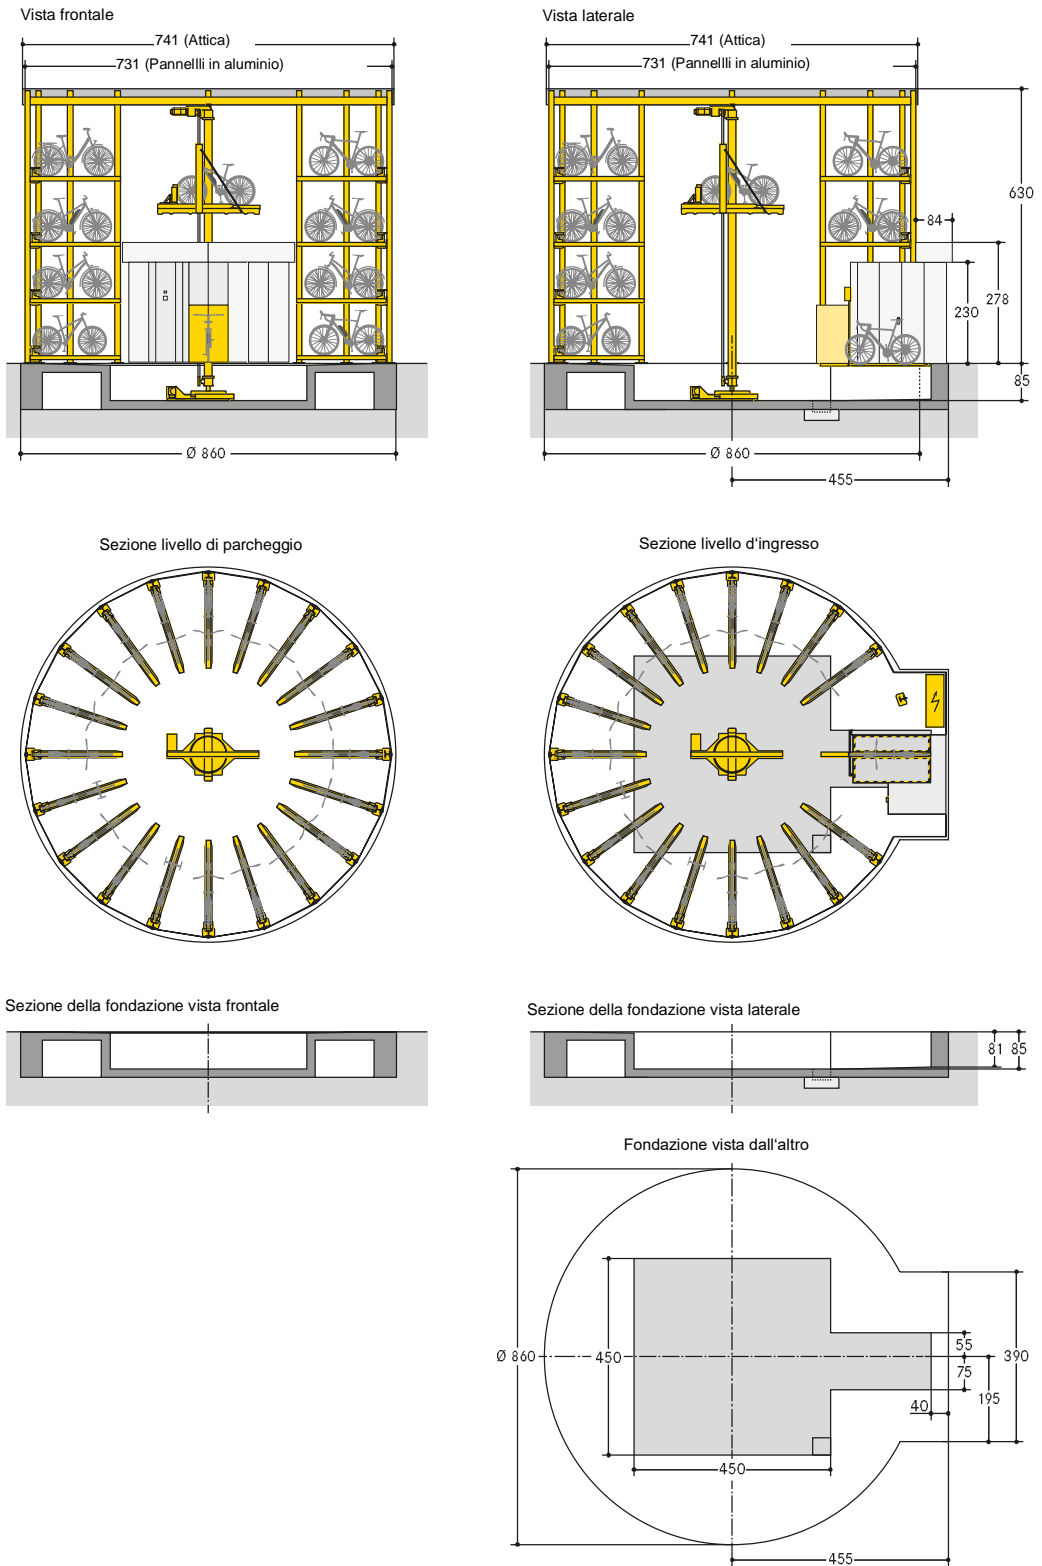

## WÖHR BIKESAFE 885 | torretta | 4 piani

■ WÖHR Bikesafe 885/16 (58 posti), larghezza del manubrio 76 cm

■ WÖHR Bikesafe 885/16 (58 posti), larghezza del manubrio 83 cm

Vista frontale

Vista laterale

Sezione livello di parcheggio

Sezione livello d'ingresso

Sezione della fondazione vista frontale

Sezione della fondazione vista laterale

Fondazione vista dall'altro

■ WÖHR Bikesafe 885/20 (74 posti), larghezza del manubrio 76 cm

■ WÖHR Bikesafe 885/20 (74 posti), larghezza del manubrio 83 cm

Vista frontale

Vista laterale

Sezione livello di parcheggio

Sezione livello d'ingresso

Sezione della fondazione vista frontale

Sezione della fondazione vista laterale

Fondazione vista dall'altro

■ WÖHR Bikesafe 885/24 (90 posti), larghezza del manubrio 76 cm

Sezione livello di parcheggio

Sezione livello d'ingresso

Sezione della fondazione vista frontale

Sezione della fondazione vista laterale

Fondazione vista dall'altro

■ WÖHR Bikesafe 885/24 (90 posti), larghezza del manubrio 83 cm