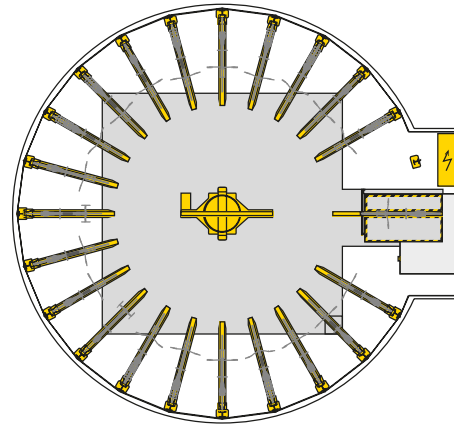

## WÖHR BIKESAFE 885 | torretta | 4 piani

■ WÖHR Bikesafe 885/16 (58 posti), larghezza del manubrio 76 cm

■ WÖHR Bikesafe 885/16 (58 posti), larghezza del manubrio 83 cm

Vista frontale

Vista laterale

Sezione livello di parcheggio

Sezione livello d'ingresso

Sezione della fondazione vista frontale

Sezione della fondazione vista laterale

Fondazione vista dall'altro

■ WÖHR Bikesafe 885/20 (74 posti), larghezza del manubrio 76 cm

■ WÖHR Bikesafe 885/20 (74 posti), larghezza del manubrio 83 cm

Vista frontale

Vista laterale

Sezione livello di parcheggio

Sezione livello d'ingresso

Sezione della fondazione vista frontale

Sezione della fondazione vista laterale

Fondazione vista dall'altro

■ WÖHR Bikesafe 885/24 (90 posti), larghezza del manubrio 76 cm

Sezione livello di parcheggio

Sezione livello d'ingresso

Sezione della fondazione vista frontale

Sezione della fondazione vista laterale

Fondazione vista dall'altro

■ WÖHR Bikesafe 885/24 (90 posti), larghezza del manubrio 83 cm