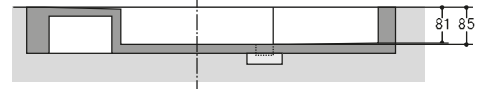

## WÖHR BIKESAFE 885 | torretta | 4 piani

■ WÖHR Bikesafe 885/16 (58 posti), larghezza del manubrio 76 cm

■ WÖHR Bikesafe 885/16 (58 posti), larghezza del manubrio 83 cm

Vista frontale

Vista laterale

Sezione livello di parcheggio

Sezione livello d'ingresso

Sezione della fondazione vista frontale

Sezione della fondazione vista laterale

Fondazione vista dall'altro

■ WÖHR Bikesafe 885/20 (74 posti), larghezza del manubrio 76 cm

■ WÖHR Bikesafe 885/20 (74 posti), larghezza del manubrio 83 cm

Vista frontale

Vista laterale

Sezione livello di parcheggio

Sezione livello d'ingresso

Sezione della fondazione vista frontale

Sezione della fondazione vista laterale

Fondazione vista dall'altro

■ WÖHR Bikesafe 885/24 (90 posti), larghezza del manubrio 76 cm

Sezione livello di parcheggio

Sezione livello d'ingresso

Sezione della fondazione vista frontale

Sezione della fondazione vista laterale

Fondazione vista dall'altro

■ WÖHR Bikesafe 885/24 (90 posti), larghezza del manubrio 83 cm