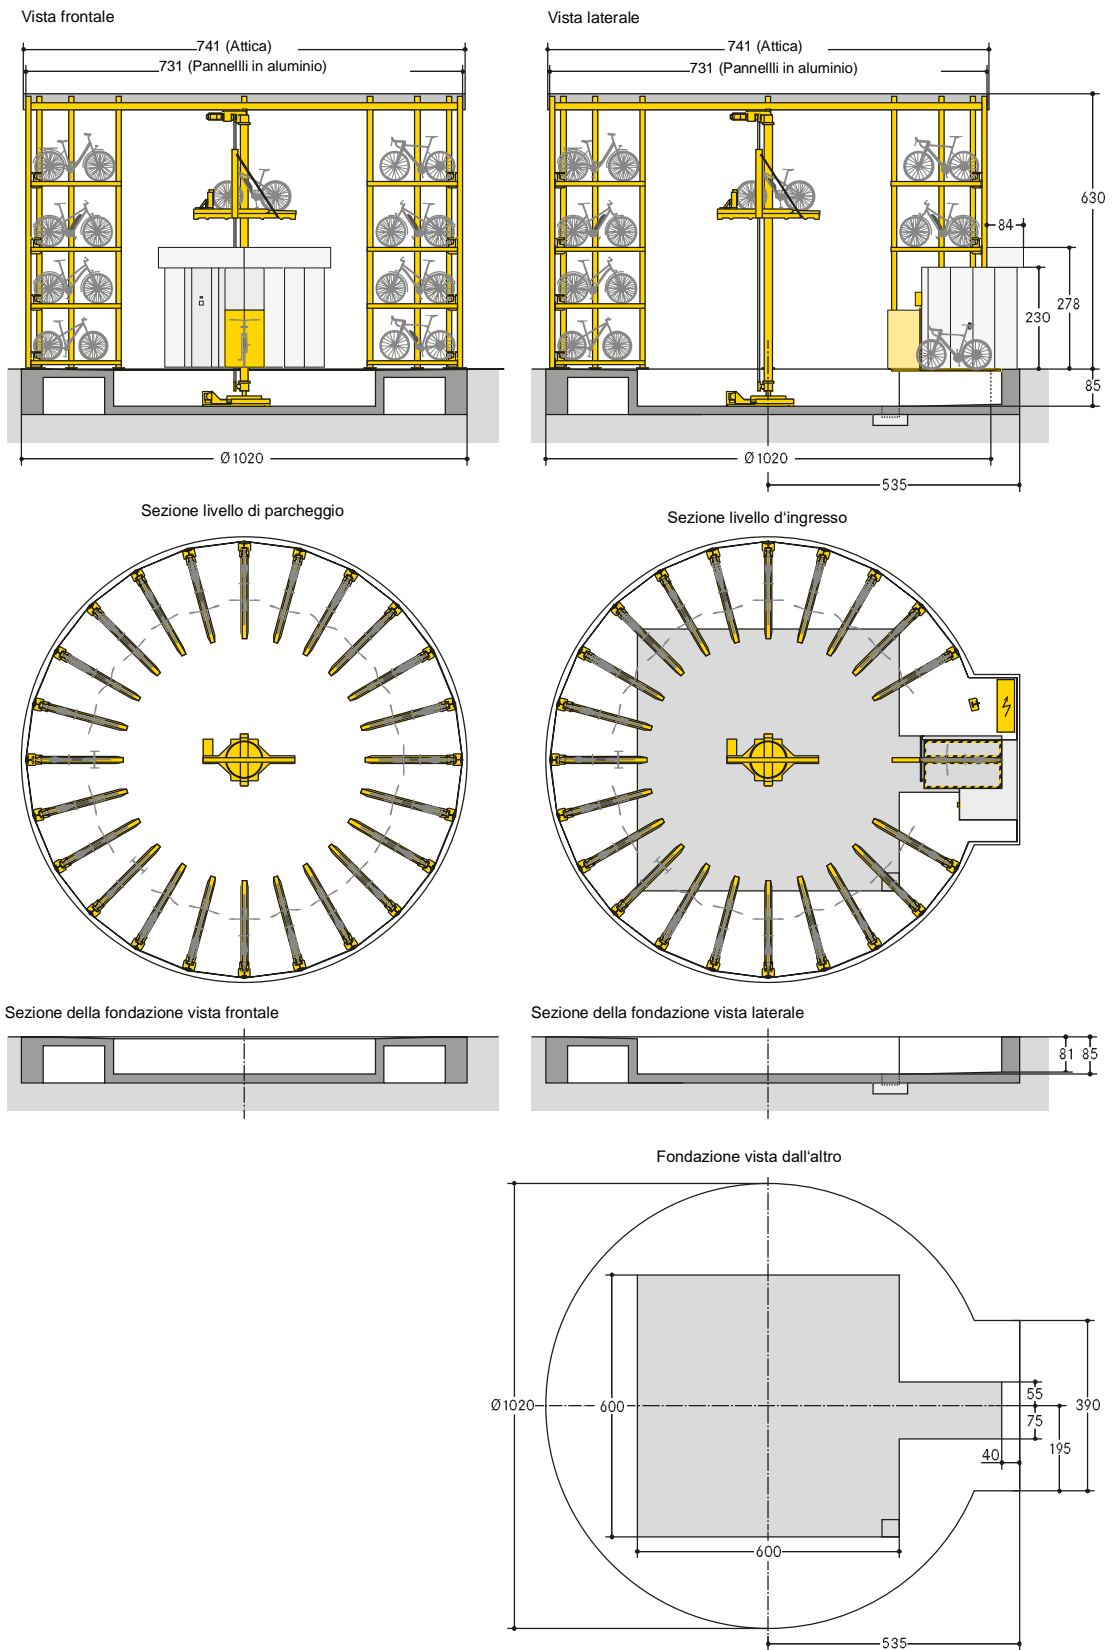

Sezione livello d'ingresso

Sezione della fondazione vista frontale

Sezione della fondazione vista laterale

Fondazione vista dall'altro

■ WÖHR Bikesafe 885/20 (74 posti), larghezza del manubrio 76 cm

■ WÖHR Bikesafe 885/20 (74 posti), larghezza del manubrio 83 cm

Vista frontale

Vista laterale

Sezione livello di parcheggio

Sezione livello d'ingresso

Sezione della fondazione vista frontale

Sezione della fondazione vista laterale

Fondazione vista dall'altro

■ WÖHR Bikesafe 885/24 (90 posti), larghezza del manubrio 76 cm

Sezione livello di parcheggio

Sezione livello d'ingresso

Sezione della fondazione vista frontale

Sezione della fondazione vista laterale

Fondazione vista dall'altro

■ WÖHR Bikesafe 885/24 (90 posti), larghezza del manubrio 83 cm

■ **Dimensioni**

- Tutte le dimensioni sono dimensioni minime finite
- Inoltre devono essere prese in considerazione anche le tolleranze secondo VOB Parte C (DIN 18330, 18331) e DIN 18202.
- Tutte le dimensioni sono in cm