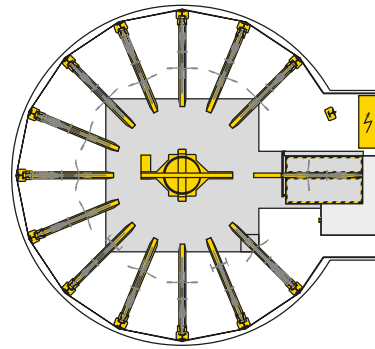

## WÖHR BIKESAFE 885 | torretta | 4 piani

■ WÖHR Bikesafe 885/16 (58 posti), larghezza del manubrio 76 cm

■ WÖHR Bikesafe 885/16 (58 posti), larghezza del manubrio 83 cm

Vista frontale

Vista laterale

Sezione livello di parcheggio

Sezione livello d'ingresso

Sezione della fondazione vista frontale

Sezione della fondazione vista laterale

Fondazione vista dall'altro

■ WÖHR Bikesafe 885/20 (74 posti), larghezza del manubrio 76 cm

■ WÖHR Bikesafe 885/20 (74 posti), larghezza del manubrio 83 cm

Vista frontale

Vista laterale

Sezione livello di parcheggio

Sezione livello d'ingresso

Sezione della fondazione vista frontale

Sezione della fondazione vista laterale

Fondazione vista dall'altro

■ WÖHR Bikesafe 885/24 (90 posti), larghezza del manubrio 76 cm

Sezione livello di parcheggio

Sezione livello d'ingresso

Sezione della fondazione vista frontale

Sezione della fondazione vista laterale

Fondazione vista dall'altro

■ WÖHR Bikesafe 885/24 (90 posti), larghezza del manubrio 83 cm