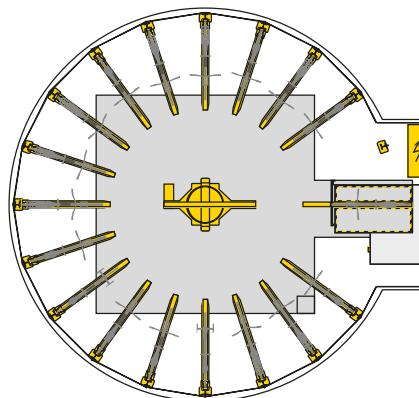

## WÖHR BIKESAFE 885 | torretta | 4 piani

■ WÖHR Bikesafe 885/16 (58 posti), larghezza del manubrio 76 cm

■ WÖHR Bikesafe 885/16 (58 posti), larghezza del manubrio 83 cm

Vista frontale

Vista laterale

Sezione livello di parcheggio

Sezione livello d'ingresso

Sezione della fondazione vista frontale

Sezione della fondazione vista laterale

Fondazione vista dall'altro

■ WÖHR Bikesafe 885/20 (74 posti), larghezza del manubrio 76 cm

■ WÖHR Bikesafe 885/20 (74 posti), larghezza del manubrio 83 cm

Vista frontale

Vista laterale

Sezione livello di parcheggio

Sezione livello d'ingresso

Sezione della fondazione vista frontale

Sezione della fondazione vista laterale

Fondazione vista dall'altro

■ WÖHR Bikesafe 885/24 (90 posti), larghezza del manubrio 76 cm

Sezione livello di parcheggio

Sezione livello d'ingresso

Sezione della fondazione vista frontale

Sezione della fondazione vista laterale

Fondazione vista dall'altro

■ WÖHR Bikesafe 885/24 (90 posti), larghezza del manubrio 83 cm