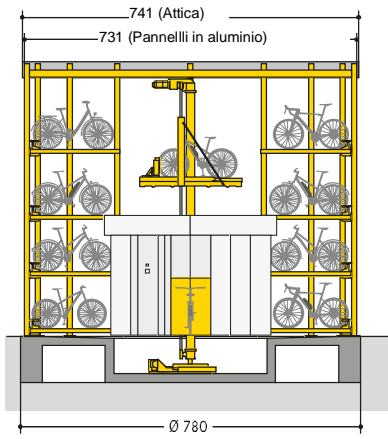

## WÖHR BIKESAFE 885 | torretta | 4 piani

■ WÖHR Bikesafe 885/16 (58 posti), larghezza del manubrio 76 cm

■ WÖHR Bikesafe 885/16 (58 posti), larghezza del manubrio 83 cm

Vista frontale

Vista laterale

Sezione livello di parcheggio

Sezione livello d'ingresso

Sezione della fondazione vista frontale

Sezione della fondazione vista laterale

Fondazione vista dall'altro

■ WÖHR Bikesafe 885/20 (74 posti), larghezza del manubrio 76 cm

■ WÖHR Bikesafe 885/20 (74 posti), larghezza del manubrio 83 cm

Vista frontale

Vista laterale

Sezione livello di parcheggio

Sezione livello d'ingresso

Sezione della fondazione vista frontale

Sezione della fondazione vista laterale

Fondazione vista dall'altro

■ WÖHR Bikesafe 885/24 (90 posti), larghezza del manubrio 76 cm

Sezione livello di parcheggio

Sezione livello d'ingresso

Sezione della fondazione vista frontale

Sezione della fondazione vista laterale

Fondazione vista dall'altro

■ WÖHR Bikesafe 885/24 (90 posti), larghezza del manubrio 83 cm