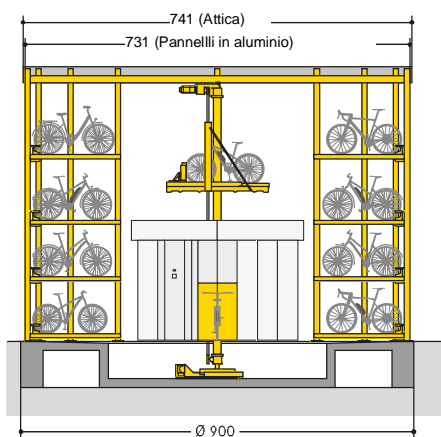

## WÖHR BIKESAFE 885 | torretta | 4 piani

■ WÖHR Bikesafe 885/16 (58 posti), larghezza del manubrio 76 cm

■ WÖHR Bikesafe 885/16 (58 posti), larghezza del manubrio 83 cm

Vista frontale

Vista laterale

Sezione livello di parcheggio

Sezione livello d'ingresso

Sezione della fondazione vista frontale

Sezione della fondazione vista laterale

Fondazione vista dall'altro

■ WÖHR Bikesafe 885/20 (74 posti), larghezza del manubrio 76 cm

■ WÖHR Bikesafe 885/20 (74 posti), larghezza del manubrio 83 cm

Vista frontale

Vista laterale

Sezione livello di parcheggio

Sezione livello d'ingresso

Sezione della fondazione vista frontale

Sezione della fondazione vista laterale

Fondazione vista dall'altro

■ WÖHR Bikesafe 885/24 (90 posti), larghezza del manubrio 76 cm

Sezione livello di parcheggio

Sezione livello d'ingresso

Sezione della fondazione vista frontale

Sezione della fondazione vista laterale

Fondazione vista dall'altro

■ WÖHR Bikesafe 885/24 (90 posti), larghezza del manubrio 83 cm