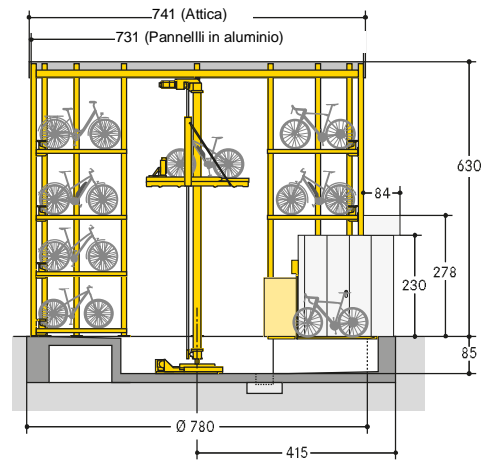

## WÖHR BIKESAFE 885 | torretta | 4 piani

■ WÖHR Bikesafe 885/16 (58 posti), larghezza del manubrio 76 cm

■ WÖHR Bikesafe 885/16 (58 posti), larghezza del manubrio 83 cm

Vista frontale

Vista laterale

Sezione livello di parcheggio

Sezione livello d'ingresso

Sezione della fondazione vista frontale

Sezione della fondazione vista laterale

Fondazione vista dall'altro

■ WÖHR Bikesafe 885/20 (74 posti), larghezza del manubrio 76 cm

■ WÖHR Bikesafe 885/20 (74 posti), larghezza del manubrio 83 cm

Vista frontale

Vista laterale

Sezione livello di parcheggio

Sezione livello d'ingresso

Sezione della fondazione vista frontale

Sezione della fondazione vista laterale

Fondazione vista dall'altro

■ WÖHR Bikesafe 885/24 (90 posti), larghezza del manubrio 76 cm

Sezione livello di parcheggio

Sezione livello d'ingresso

Sezione della fondazione vista frontale

Sezione della fondazione vista laterale

Fondazione vista dall'altro

■ WÖHR Bikesafe 885/24 (90 posti), larghezza del manubrio 83 cm